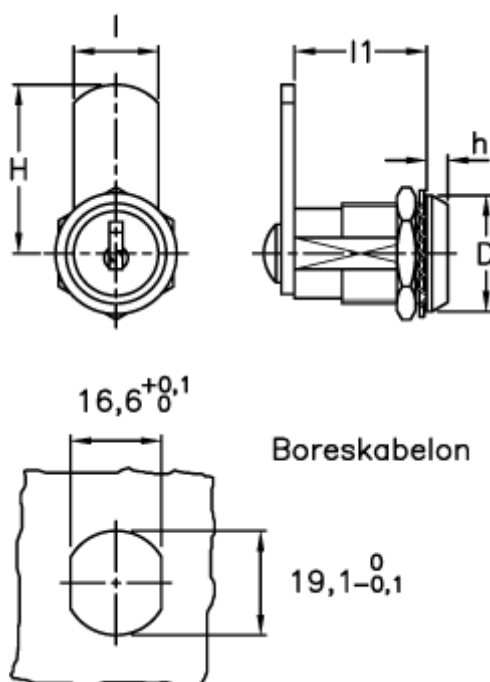

Varenummer: 2310421413
Beskrivelse: E+G Pallås m/nøgle
CS.16/32

Mål

D = 23

H = 32

h = 5

l = 16

l1 = 16